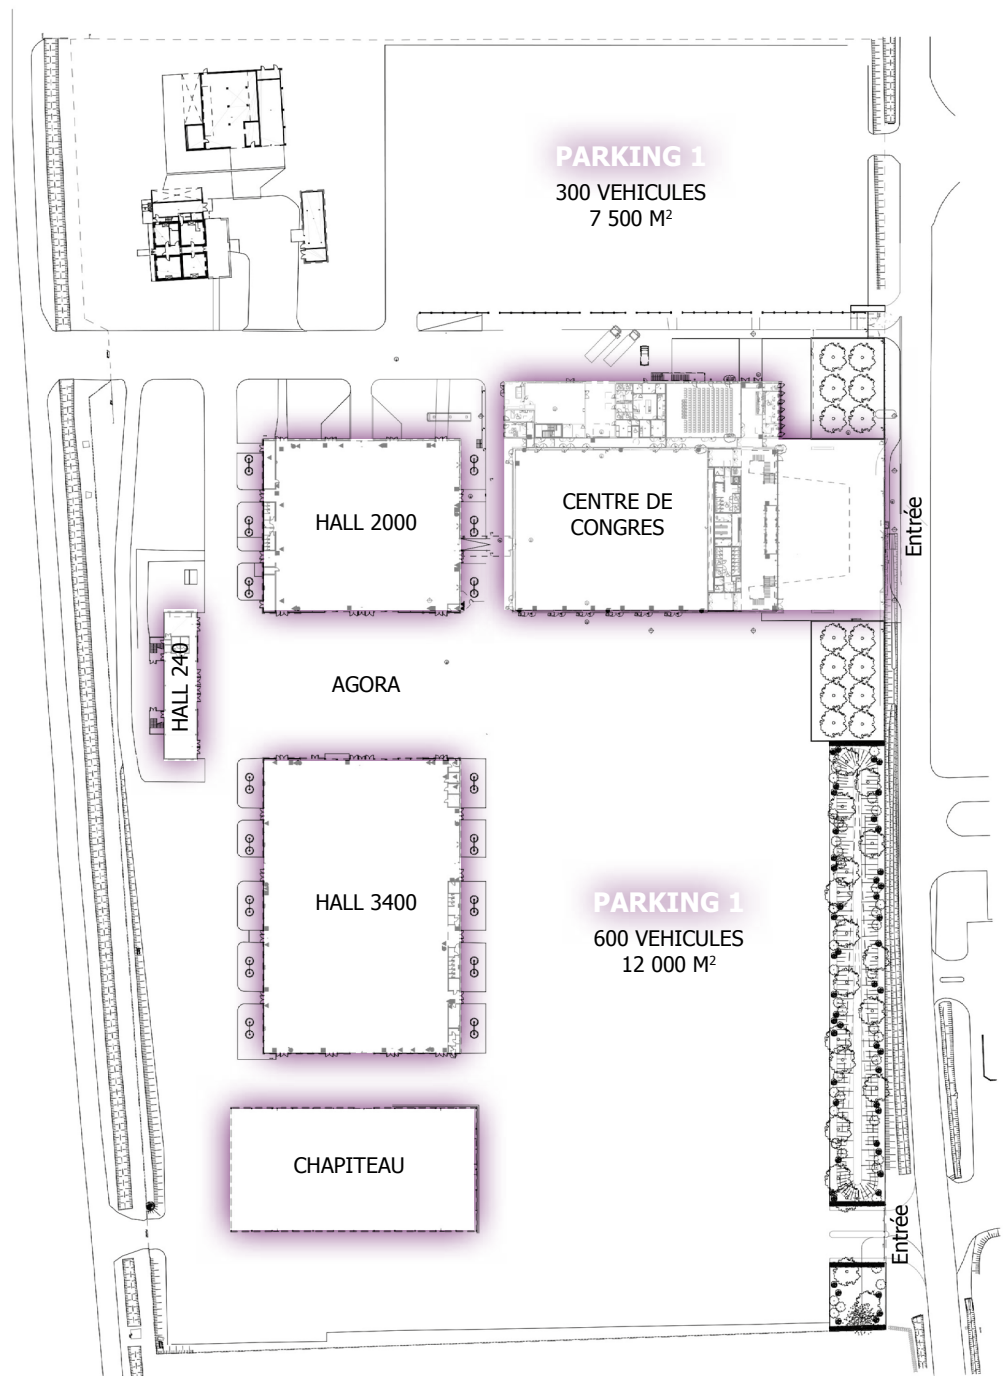

AGEN EXPOS CONGRÈS

centre de congrès
parc des expos

halls d'exposition & parkings

Espace & polyvalence...

- Hall 2 000 m²
- Hall 3 400 m²
- Chapiteau toile 1 800 m²
- Hall 240 m²
(Salle de conférence 130 personnes étage
Espace réception 240m² RdC)
- Aire extérieure "Agora" 2 200 m²
- Aire extérieure Parking 1 - 7 500m²
- Aire extérieure Parking 2 - 12 000 m²