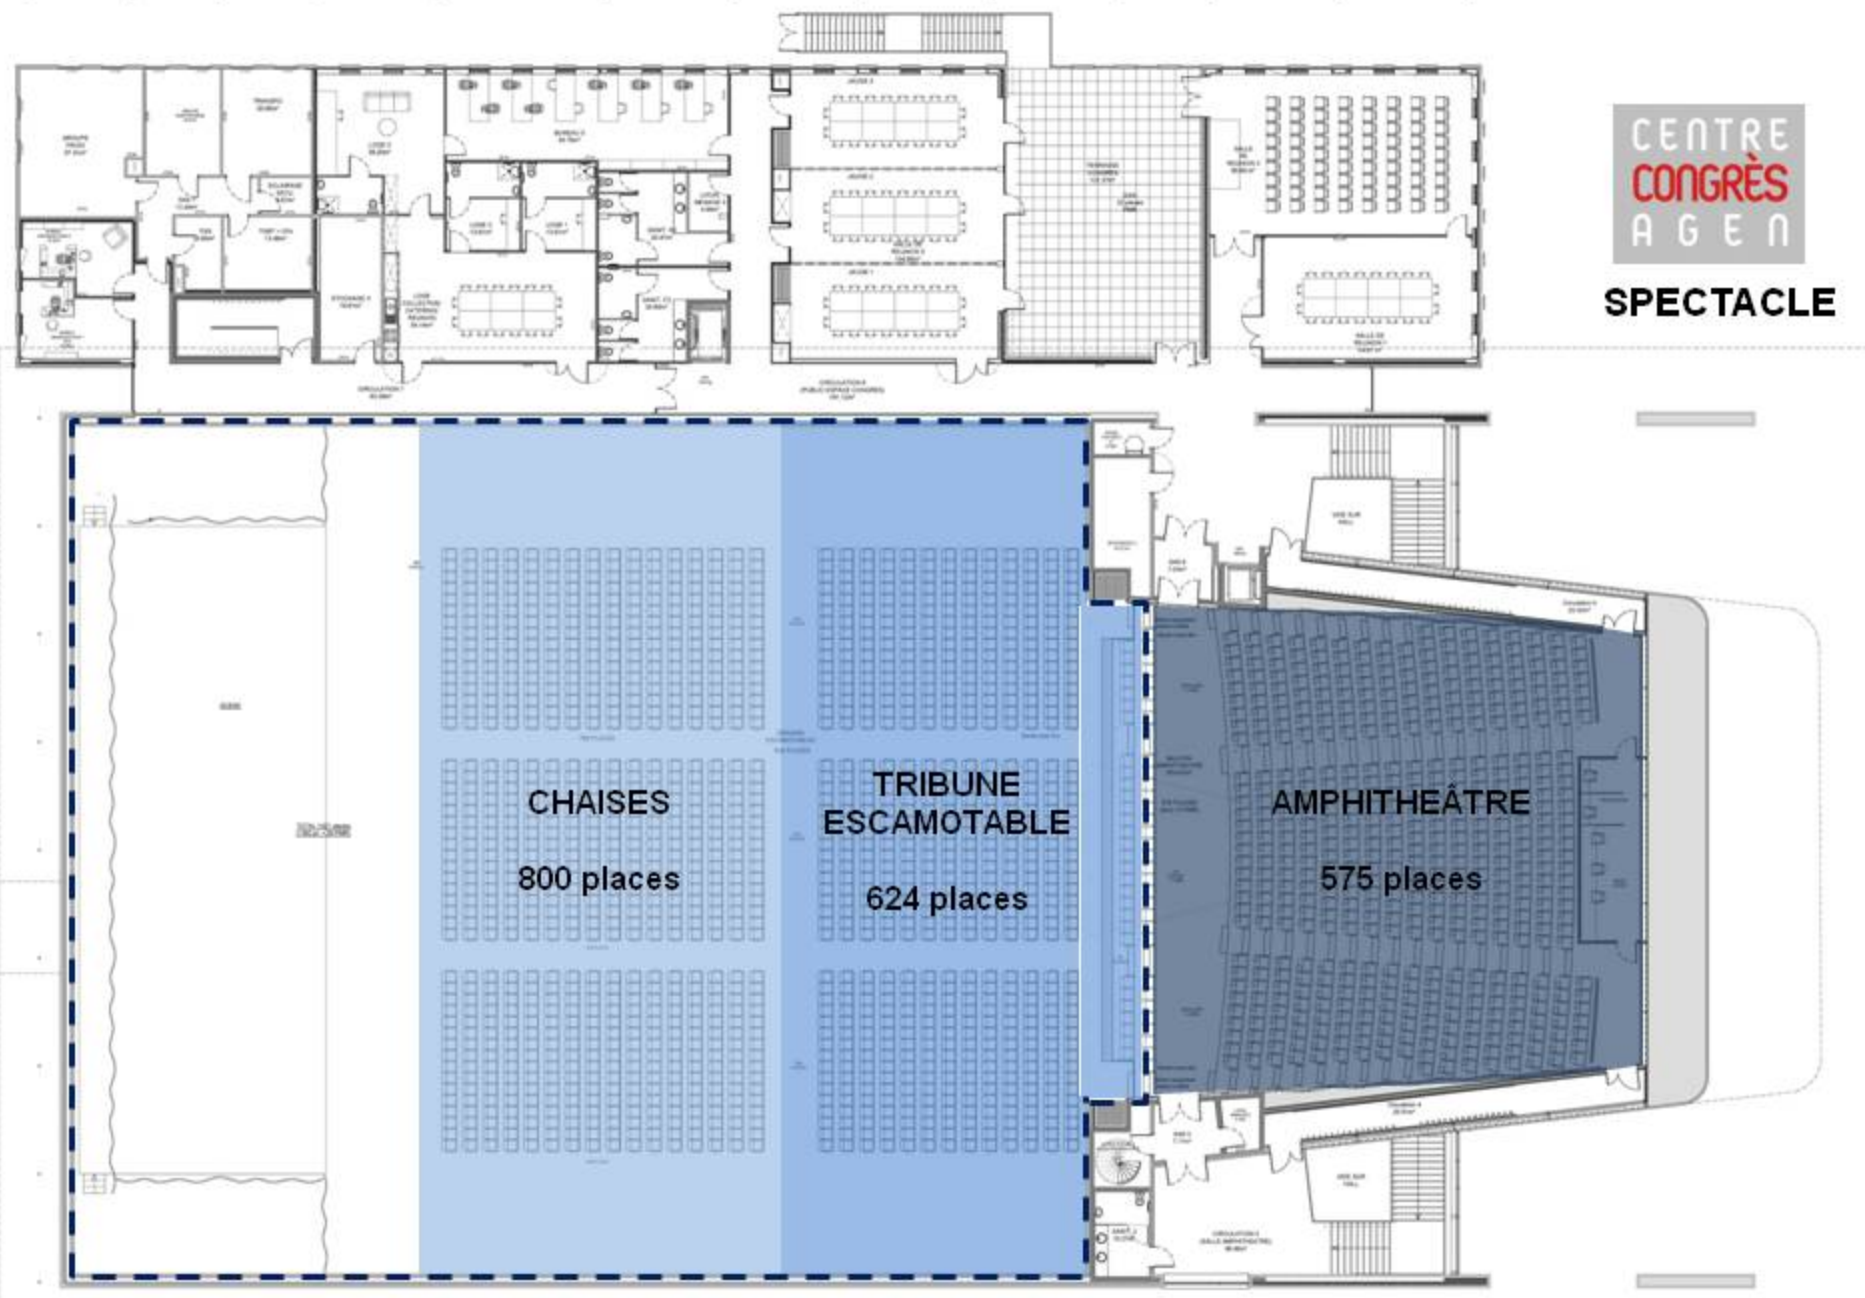

500 véhicules
12 000 m²

Centre
de
Congrès

Hall 2000

Agora

Hall 3400

Chapiteau

Espace 240

ALLÉE DE GASCOGNE

ACCES VOEHULES

ALLÉE DE GASCOGNE

ACCES VOEHULES

BUREAUX

OFFICE

BAR

SALLE

1 920 m²

**HALL
ACCUEIL**

**CENTRE
CONGRÈS
AGEN**

NIVEAU 0

SALLE REUNION

200 places

CENTRE
CONGRÈS
AGEN

NIVEAU 0

REUNION
100 places
ou
3x30 places

REUNION
60 places

REUNION
30 places

CENTRE
CONGRÈS
A G E N

NIVEAU 1

CHAISES
800 places

**TRIBUNE
ESCAMOTABLE**
624 places

AMPHITHÉÂTRE
575 places