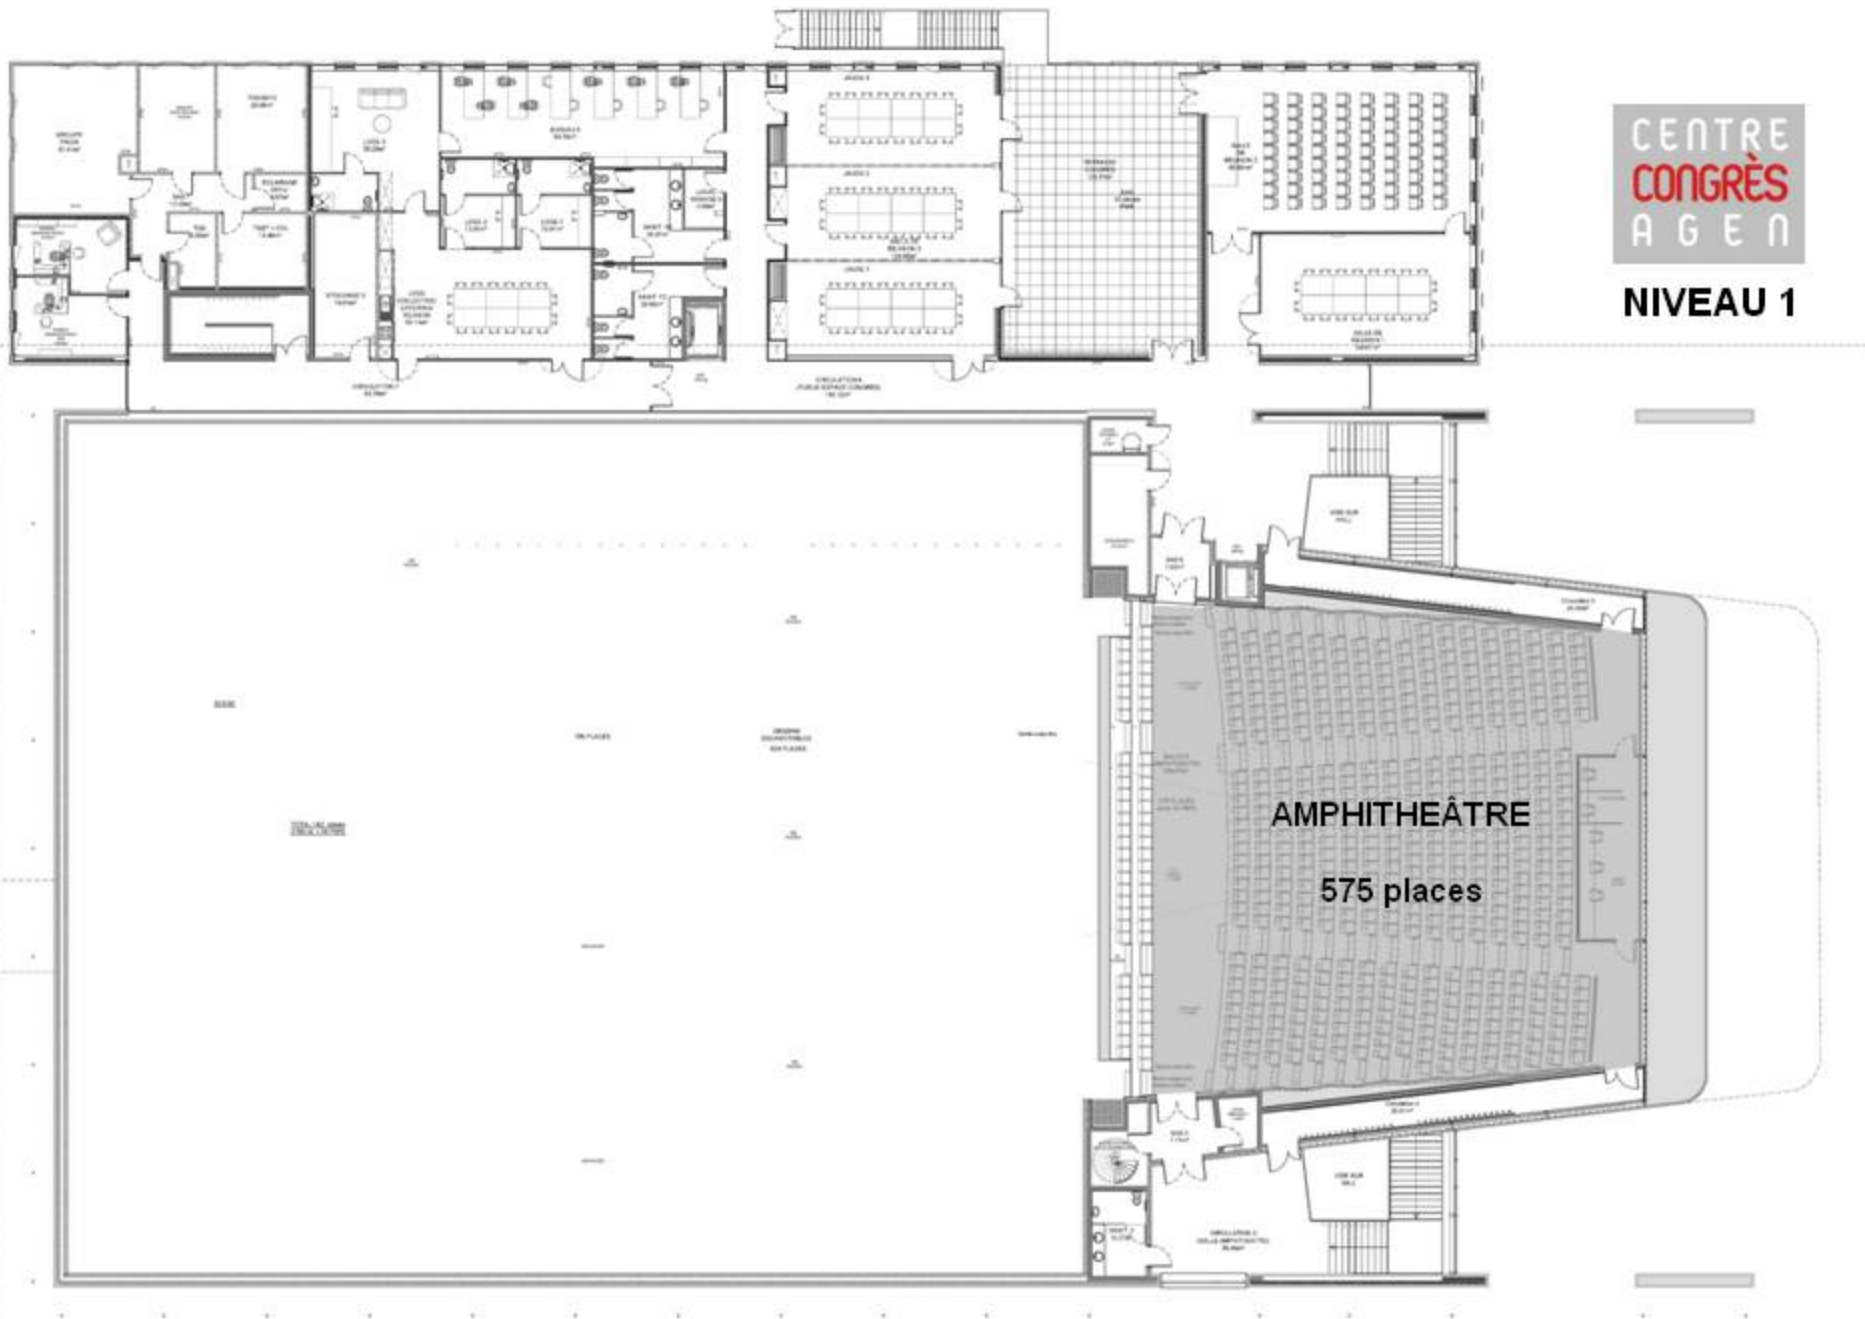

ACCES VOEHULES

ALLÉE DE GASCOGNE

ACCES VOEHULES

BUREAUX

OFFICE

BAR

SALLE

1 920 m²

**HALL
ACCUEIL**

**CENTRE
CONGRÈS
AGEN**

NIVEAU 0

SALLE REUNION

200 places

CENTRE
CONGRÈS
AGEN

NIVEAU 0

REUNION
100 places
ou
3x30 places

REUNION
60 places

REUNION
30 places

CENTRE
CONGRÈS
A G E N

NIVEAU 1

CHAISES
800 places

**TRIBUNE
ESCAMOTABLE**
624 places

AMPHITHÉÂTRE
575 places