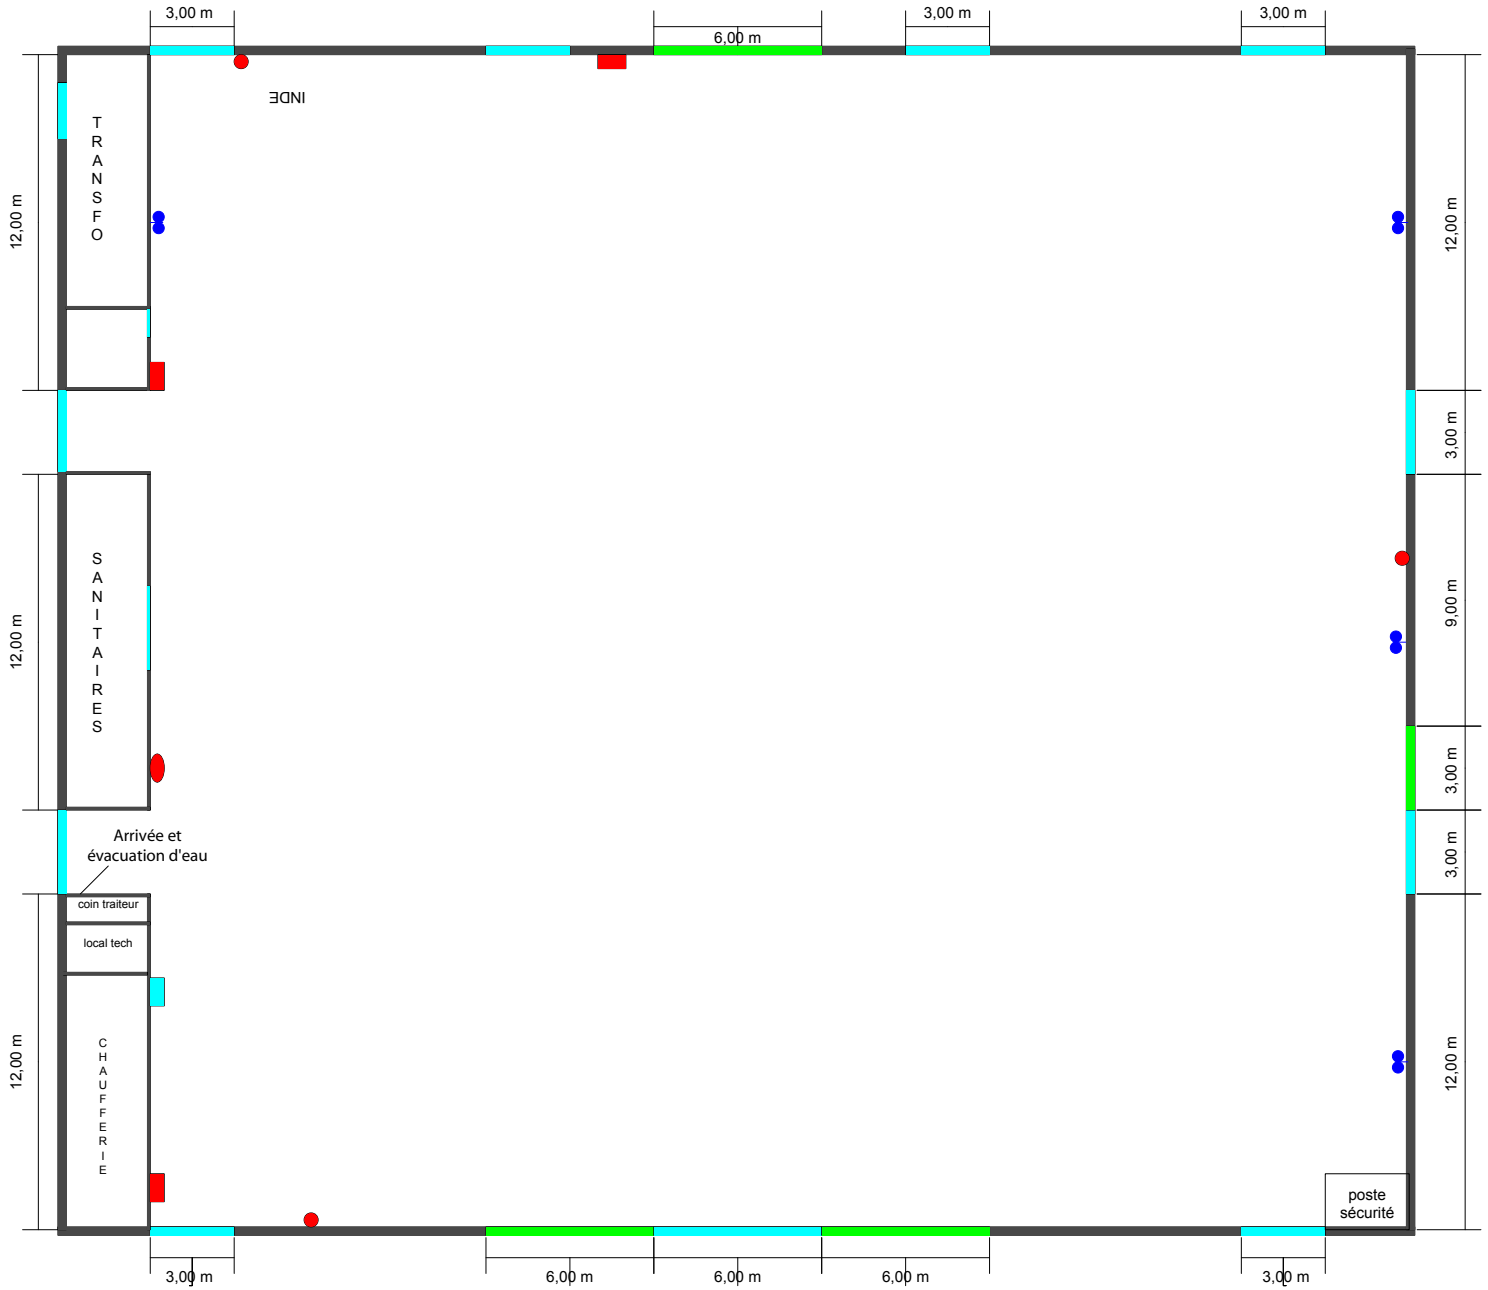

HALL MARMANDE

échelle :
1 cm = 2,70 m

-  Portes
-  Rideaux, Portes coulissantes
-  Armoire électrique
-  Armoire traiteur
-  Evier
-  Descente d'eau
-  RIA : dévidoir avec tuyau et lance à eau